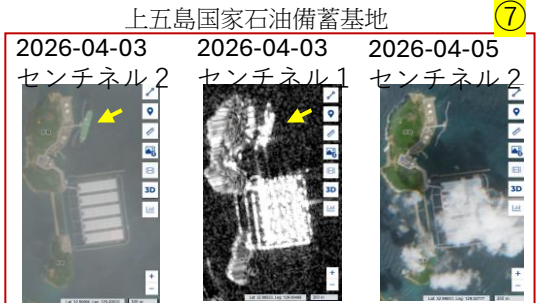

番号	備蓄基地名称	① 備蓄基地位置情報	② シーバース・係留位置関係情報
1	苫小牧東部国家石油備蓄基地	42.6422, 141.8165	埠頭 42.5862, 141.7961
2	むつ小川原国家石油備蓄基地	40.9704, 141.2806	一点係留 40.9478, 141.4198
3	久慈国家石油備蓄基地	40.2198, 141.8161	3点係留 A 40.20138, 141.83500 他2
4	秋田国家石油備蓄基地	39.8687, 139.8506	シーバース 39.8574, 139.85974
5	福井国家石油備蓄基地	36.1634, 136.0999	シーバース 36.1800, 136.0808
6	菊間国家石油備蓄基地	34.0576, 132.8671	シーバース 34.076, 132.8402
7	白鳥国家石油備蓄基地	34.0124, 130.7295	シーバース 34.0213, 130.7381
8	上五島国家石油備蓄基地	32.9823, 129.0302	シーバース 32.9904, 129.0280
9	串木野国家石油備蓄基地	31.7308, 130.2502	一点係留 31.7201, 130.2274
10	志布志国家石油備蓄基地	31.3663, 131.0225	シーバース 31.3594, 131.0494

*本表は、独立行政法人エネルギー・金属鉱物資源機構資料を参考にして、グーグルマップを使用して位置情報を求めたもので、公表資料ではありません。

② シーバース・係留位置関係情報 <https://go.nasa.gov/4cdJilO> ⑤

ワールドビュー画面の「!」の位置情報をコピー可能