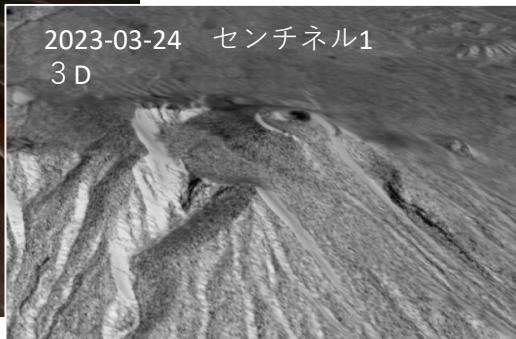

この解説情報が最新版です

火山活動レポートでは、噴火浅根(気象庁の呼称)を北硫黄島と記載しています

\*原文一部省略構成変更

# 5つの火山

2023-03-07 阿蘇山 センチネル2

場所によっては山焼きがはじまっている

2023-03-07 諏訪之瀬島 センチネル2

河口周辺  
SWIR

活動が活発になっている

2023-03-27 噴火浅根周辺海域  
センチネル2

浅間山は雪が残っている

2023-03-24 センチネル1  
3D

2023-03-27 桜島 センチネル2

2023-03-31 浅間山 センチネル2 3D