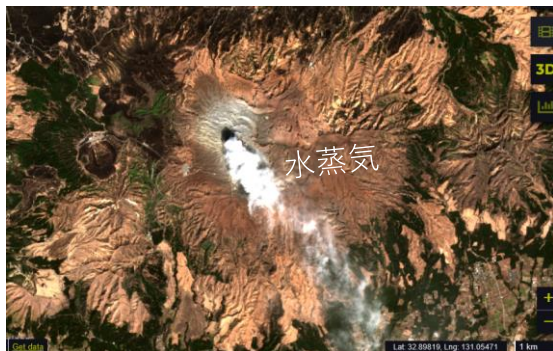

#### 火山活動の状況

気象衛星ひまわりの観測によると、噴火浅根(母島の南西約160kmにある海底火山)では、噴煙は27日23時30分頃から28日03時頃にかけて海面上約7000mの高さで推移しましたが、その後は徐々に低下し、28日14時20分には確認されなくなりました。海上保安庁が昨日(29日)実施した上空からの観測によると、噴火、変色水及び浮遊物は確認されませんでした。

噴火浅根では、引き続き海底噴火が発生する可能性がありますので、周辺海域では警戒が必要です。

この解説情報が最新版です

火山活動レポートでは、噴火浅根(気象庁の呼称)を北硫黄島と記載しています

\*原文一部省略構成変更

# 5つの火山

2023-03-07 阿蘇山 センチネル2

場所によっては山焼きがはじまっている

2023-03-07 諏訪之瀬島 センチネル2

河口周辺  
SWIR

活動が活発になっている

2023-03-27 噴火浅根周辺海域  
センチネル2

浅間山は雪が残っている