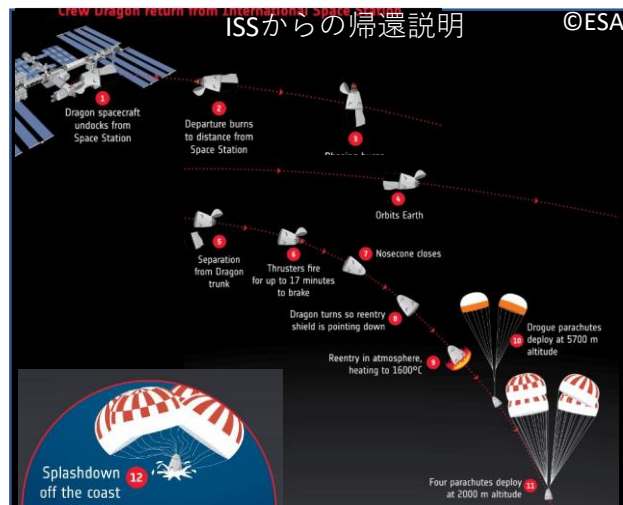

調べたり観測したりしよう

YACかわら版355

Crew-6 Dragon

まもなく帰還

Crew-5 Dragon

2023年3月8日

若田宇宙飛行士のクルー5は、3月9日以降にISSを離れ地球に帰還(きかん)すると、3月3日にJAXAは発表しました。

お元気に帰還されることを祈念します。

元気をだしてみなさもアクティブに行動されませんか。

関係情報は次のURLです。

[JAXA | 若田宇宙飛行士 ISS長期滞在ミッション特設サイト](https://astro-mission.jaxa.jp/wakata/)

<https://astro-mission.jaxa.jp/wakata/>

クルー6を運んだ第1段は、無事カナベラル港にもどりました

3月7日

@NASA

@julia.bergeron

参加しませんか

若田宇宙飛行士 帰還生中継

@JAXA/NASA/SpaceX

Crew-5帰還番組質問募集!

3月9日以降に生中継予定の若田宇宙飛行士帰還番組に関する質問を募集します! 寄せられた質問は中継番組の中で回答予定です。JAXA職員による解説もありますので、沢山の質問お待ちしております。

質問はこちら

<https://forms.gle/9u9AetWMW4yHvh1e7>

<https://t.co/503XcySDfp>

クルー5は海上で回収されます。右図はクルー4の回収時のESAの説明資料です。

回収船ミーガン

@SpaceOffshore

<https://pbs.twimg.com/media/FfCibX4XEAuo8g?format=jpg&name=large>

https://twitter.com/HumanSpace_JAXA/status/1632670638765932550