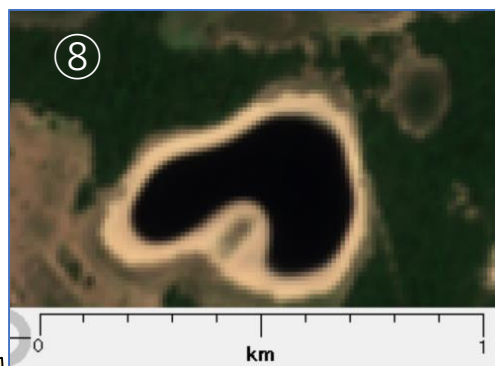

YACかわら版 278

ハートがいっぱい

世界あちこちのハート形の湖や池を、EOブラウザで探りました。位置情報などの一覧を添えます。
ご家族や知り合いの方と楽しんでください

番号	名前	国名等	位置情報	観測日
①	ラブ湖	ドバイ	24.838344, 55.404505	2022/8/6
②	豊似湖	えりも町目黒	42.089443, 143.271610	2021/5/14
③	ガイスラッハー湖	オーストリア	46.936011, 10.965946	2022/8/4
④	ハート型池	アメリカ	30.582324, -89.551517	2022/7/3
⑤	ハート湖	カナダ	45.018970, -76.898536	2022/7/22
⑥	クール・ド・ヴォー	ニューカレドニア	-20.937603, 164.658349	2021/12/17
⑦	トルノヴァチコ湖	モンテネグロ	43.251704, 18.726085	2021/9/26
⑧	サリナドコラサン	ブラジル	-19.502231, -56.150000	2022/1/3

②のえりも町にある豊似湖(とよにこ)は、上空から見るとハート型をしていることが有名です。世界中にいろいろな「ハートレイク」があるようです。季節によっていろいろな姿がみえるでしょう。