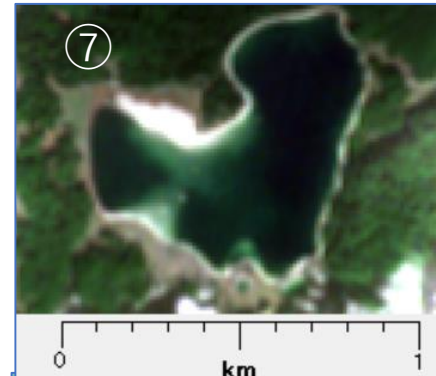

YACかわら版 278

ハートがいっぱい

世界あちこちのハート形の湖や池を、EOブラウザで探りました。位置情報などの一覧を添えます。
ご家族や知り合いの方と楽しんでください

番号	名前	国名等	位置情報	観測日
①	ラブ湖	ドバイ	24.838344, 55.404505	2022/8/6
②	豊似湖	えりも町目黒	42.089443, 143.271610	2021/5/14
③	ガイスラッハー湖	オーストリア	46.936011, 10.965946	2022/8/4
④	ハート型池	アメリカ	30.582324, -89.551517	2022/7/3
⑤	ハート湖	カナダ	45.018970, -76.898536	2022/7/22
⑥	クール・ド・ヴォー	ニューカレドニア	-20.937603, 164.658349	2021/12/17
⑦	トルノヴァチコ湖	モンテネグロ	43.251704, 18.726085	2021/9/26
⑧	サリナドコラサン	ブラジル	-19.502231, -56.150000	2022/1/3

②のえりも町にある豊似湖(とよにこ)は、上空から見るとハート型をしていることが有名です。世界中にいろいろな「ハートレイク」があるようです。季節によっていろいろな姿がみえるでしょう。