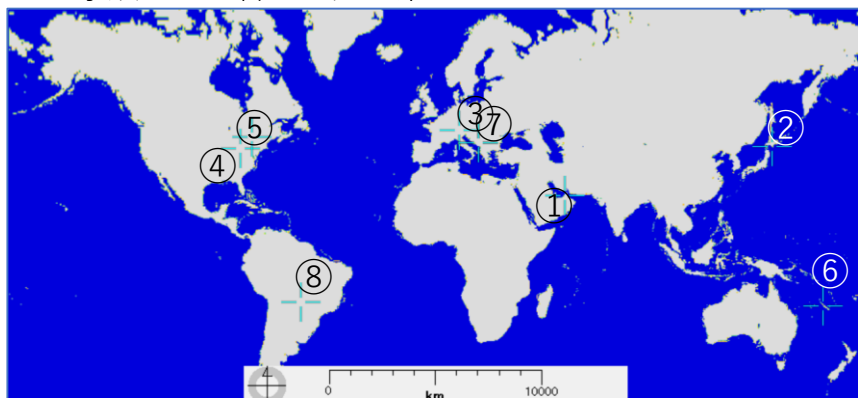

YACかわら版 278

ハートがいっぱい

世界あちこちのハート形の湖や池を、EOブラウザで探りました。位置情報などの一覧を添えます。
ご家族や知り合いの方と楽しんでください

番号	名前	国名等	位置情報	観測日
①	ラブ湖	ドバイ	24.838344, 55.404505	2022/8/6
②	豊似湖	えりも町目黒	42.089443, 143.271610	2021/5/14
③	ガイスラッハー湖	オーストリア	46.936011, 10.965946	2022/8/4
④	ハート型池	アメリカ	30.582324, -89.551517	2022/7/3
⑤	ハート湖	カナダ	45.018970, -76.898536	2022/7/22
⑥	クール・ド・ヴォー	ニューカレドニア	-20.937603, 164.658349	2021/12/17
⑦	トルノヴァチコ湖	モンテネグロ	43.251704, 18.726085	2021/9/26
⑧	サリナドコラサン	ブラジル	-19.502231, -56.150000	2022/1/3

②のえりも町にある豊似湖(とよにこ)は、上空から見るとハート型をしていることが有名です。世界中にいろいろな「ハートレイク」があるようです。季節によっていろいろな姿がみえるでしょう。