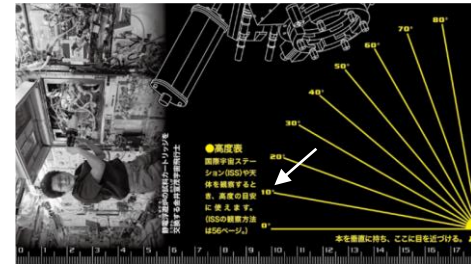

肉眼で容易に見える明るさなのは、水星、金星、火星、木星、土星の5つです。大変良い機会ですので、肉眼でこれら5つの惑星を一目で見ることに挑戦してみましょう。

ただし、水星は地平線からの高度が低いため、見つけるのが少し難しいかもしれません。「水星が西方最大離角(2022年6月)」(次ページ掲載)を参考にして、水星を探してみてください。

水星が西方最大離角（2022年6月）

<https://www.nao.ac.jp/astro/sky/2022/06-topics02.html>

惑星の位置

惑星の位置を確かめてみましょう。
NASAのウェブサイトには情報源があります。
英語の表記なので、イメージをふくらませてください。

<https://solarsystem.nasa.gov/planets/overview/>

あなたのお家を天文台にしましょう

どこで観測しますか。
安全な場所をお家の方を確かめておきましょう。

明るい時間に、あなたのお家の東側の景色を、分度器と方位磁石をつかって、スケッチしておく便利です。

「角度」確認は、ソラトビ手帳が役に立ちます。
裏表紙に分度器を印刷しています。

スマートフォンの方位磁石アプリを使用する場合、**真方位**を活用しましょう。

「宇宙のとびら」付録

裏表紙

画面の大きさも
変化できます

拡大

Saturn	土星
Neptune	海王星
Jupiter	木星
Mars	火星
Uranus	天王星
Venus	金星
Mercury	水星

宇宙を英語で親しもう