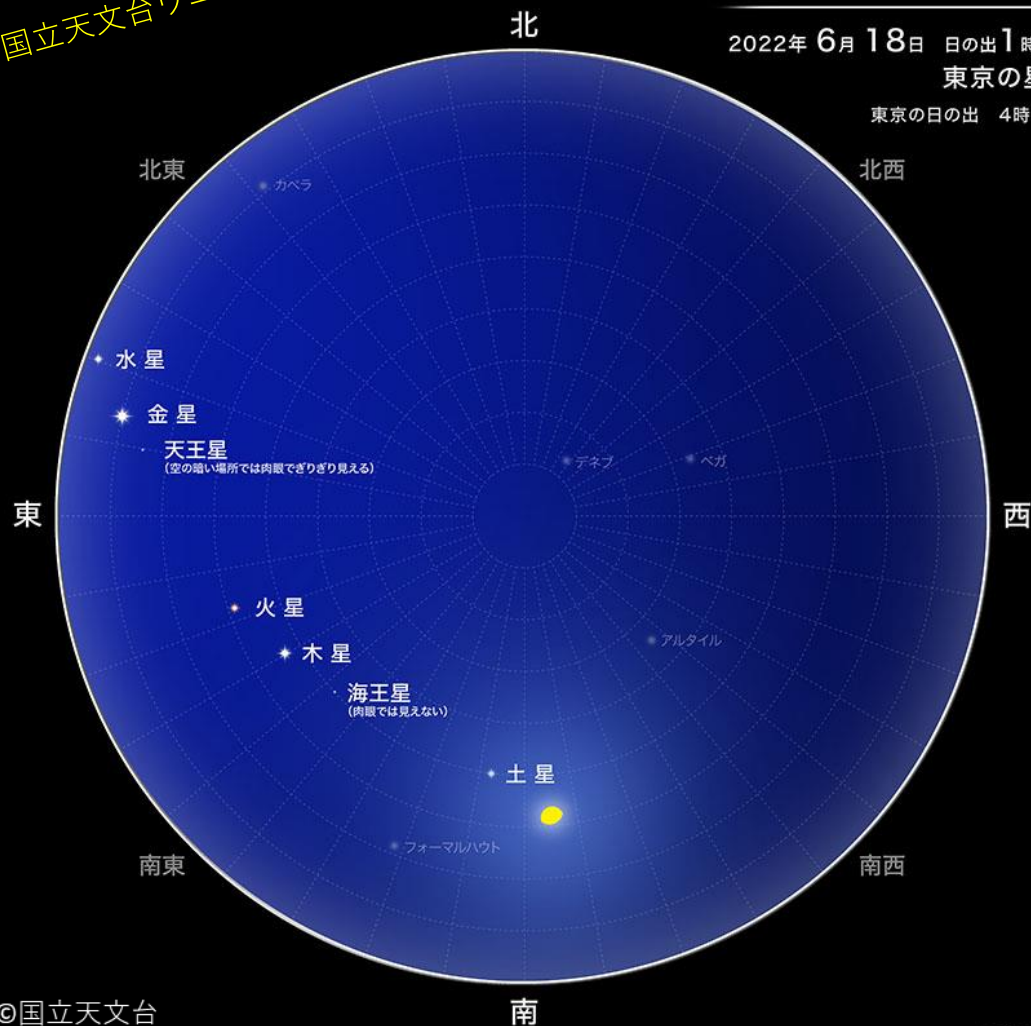

2022年6月16日

惑星が勢ぞろい

日本各地の多くで、梅雨空が続いています。そのようななかですが、日の出前の東の空をながめてみませんか。報道でも紹介されていますね。

国立天文台ウェブサイトでの紹介

惑星が勢ぞろい

2022年 6月 18日 日の出1時間前
東京の星空
東京の日の出 4時25分

惑星が勢ぞろい

6月18日

https://twitter.com/nhk_space/status/1536540552145027076/photo/1

国立天文台の説明です。(一部のみ)

惑星が勢ぞろい (2022年6月)

明け方の空で惑星を全部見よう

6月中旬から下旬にかけて、明け方の空に全ての惑星が勢ぞろいします。夜間に全ての惑星が地平線の上にある機会はなかなかありません。

例えば6月18日の日の出1時間前には南の空に月があり、そこから東の地平線に向かって、土星、海王星、木星、火星、天王星、金星、水星が並びます。

肉眼で容易に見える明るさなのは、水星、金星、火星、木星、土星の5つです。大変良い機会ですので、肉眼でこれら5つの惑星を一目で見ることに挑戦してみましょう。

ただし、水星は地平線からの高度が低いため、見つけるのが少し難しいかもしれません。「水星が西方最大離角(2022年6月)」(次ページ掲載)を参考にして、水星を探してみてください。

水星が西方最大離角（2022年6月）

<https://www.nao.ac.jp/astro/sky/2022/06-topics02.html>

惑星の位置

惑星の位置を確かめてみましょう。
NASAのウェブサイトには情報源があります。
英語の表記なので、イメージをふくらませてください。

<https://solarsystem.nasa.gov/planets/overview/>

あなたのお家を天文台にしましょう

どこで観測しますか。
安全な場所をお家の方を確かめておきましょう。

明るい時間に、あなたのお家の東側の景色を、分度器と方位磁石をつかって、スケッチしておく便利です。