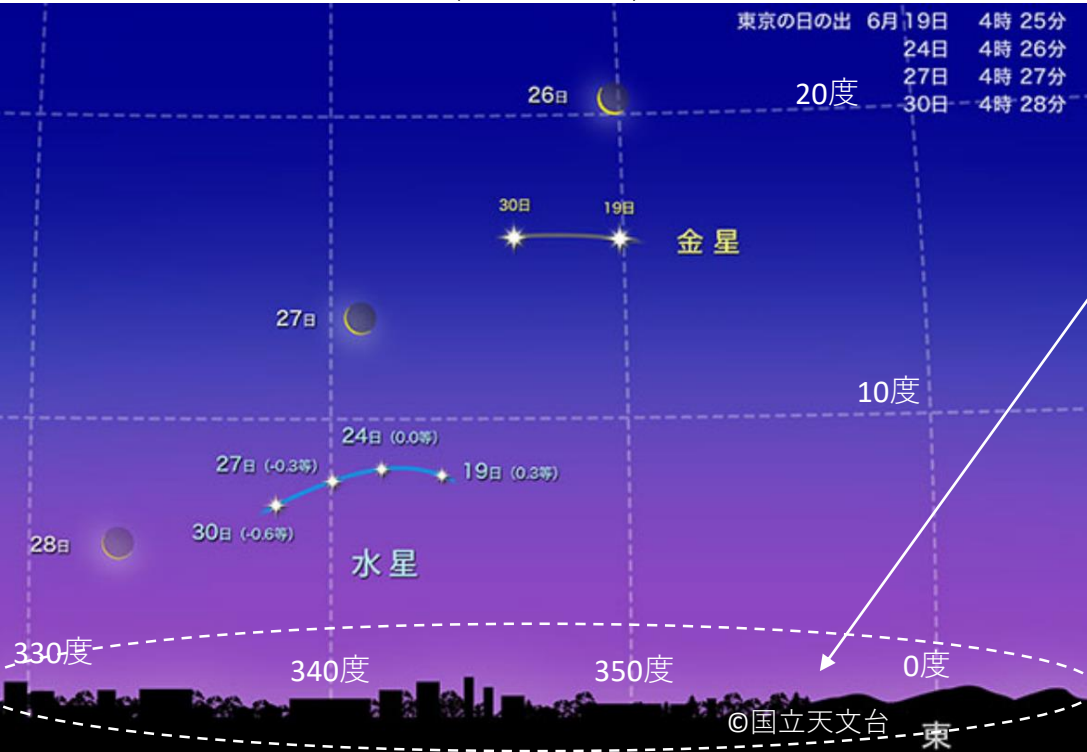

2022年6月16日

惑星が勢ぞろい

日本各地の多くで、梅雨空が続いています。そのようななかですが、日の出前の東の空をながめてみませんか。報道でも紹介されていますね。

国立天文台ウェブサイトでの紹介

惑星が勢ぞろい

2022年 6月 18日 日の出1時間前
東京の星空
東京の日の出 4時25分

惑星が勢ぞろい

6月18日

https://twitter.com/nhk_space/status/1536540552145027076/photo/1

国立天文台の説明です。(一部のみ)

惑星が勢ぞろい (2022年6月)

明け方の空で惑星を全部見よう

6月中旬から下旬にかけて、明け方の空に全ての惑星が勢ぞろいします。夜間に全ての惑星が地平線の上にある機会はなかなかありません。

例えば6月18日の日の出1時間前には南の空に月があり、そこから東の地平線に向かって、土星、海王星、木星、火星、天王星、金星、水星が並びます。

肉眼で容易に見える明るさなのは、水星、金星、火星、木星、土星の5つです。大変良い機会ですので、肉眼でこれら5つの惑星を一目で見ることに挑戦してみましょう。

ただし、水星は地平線からの高度が低いため、見つけるのが少し難しいかもしれません。「水星が西方最大離角(2022年6月)」(次ページ掲載)を参考にして、水星を探してみてください。

水星が西方最大離角（2022年6月）

<https://www.nao.ac.jp/astro/sky/2022/06-topics02.html>

惑星の位置

惑星の位置を確かめてみましょう。
NASAのウェブサイトには情報源があります。
英語の表記なので、イメージをふくらませてください。

<https://solarsystem.nasa.gov/planets/overview/>

あなたのお家を天文台にしましょう

どこで観測しますか。
安全な場所をお家の方を確かめておきましょう。

明るい時間に、あなたのお家の東側の景色を、分度器と方位磁石をつかって、スケッチしておく便利です。