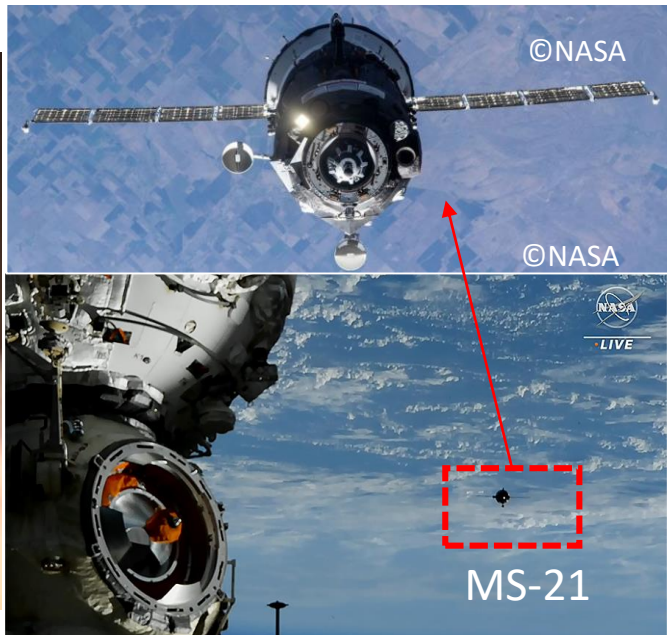

調べたり観測しよう

国際宇宙ステーションでの協働

3月18日国際ステーションISSへ、3人のロシア宇宙飛行士が、ソユーズMS-21で到着しました。ソユーズ2-1aロケットはMS-21をのせ、バイコヌール宇宙センター第6発射台（31/6）から打上げられました。その後わずか3時間後にISSにドッキングしました。

3名の宇宙飛行士は6ヶ月ISSに滞在予定です。MS-21が到着したISSには米国人4人とロシア人2人、ドイツ人1人の宇宙飛行士が滞在していました。昨年4月9日からISSに滞在中のNASAマーク・バンデ・ヘイ宇宙飛行士（アメリカ人宇宙飛行士による最長記録340日間を更新中）は、ロシアの宇宙飛行士2名とともに、今月30日に帰還を予定しているそうです。当初の予定通りソユーズ宇宙船でカザフスタンに着陸予定です。

*ロシアのワレリー・ポリャコフ宇宙飛行士はISS438日滞在の記録があります。

©NASA

<https://www.youtube.com/watch?v=86YLF0og4GM>

現在10名の宇宙飛行士が乗ってます。地上をISSの眼で見てください。いろいろ考えることができます。

<https://lookup.kibo.space/>

観測の日が楽しみになります。毎日の天気予報が一層気になります。お家の方と相談しながら！

発射台の仕組みがよくわかります

©NASA

©NASA

©NASA

LIVE

MS-21