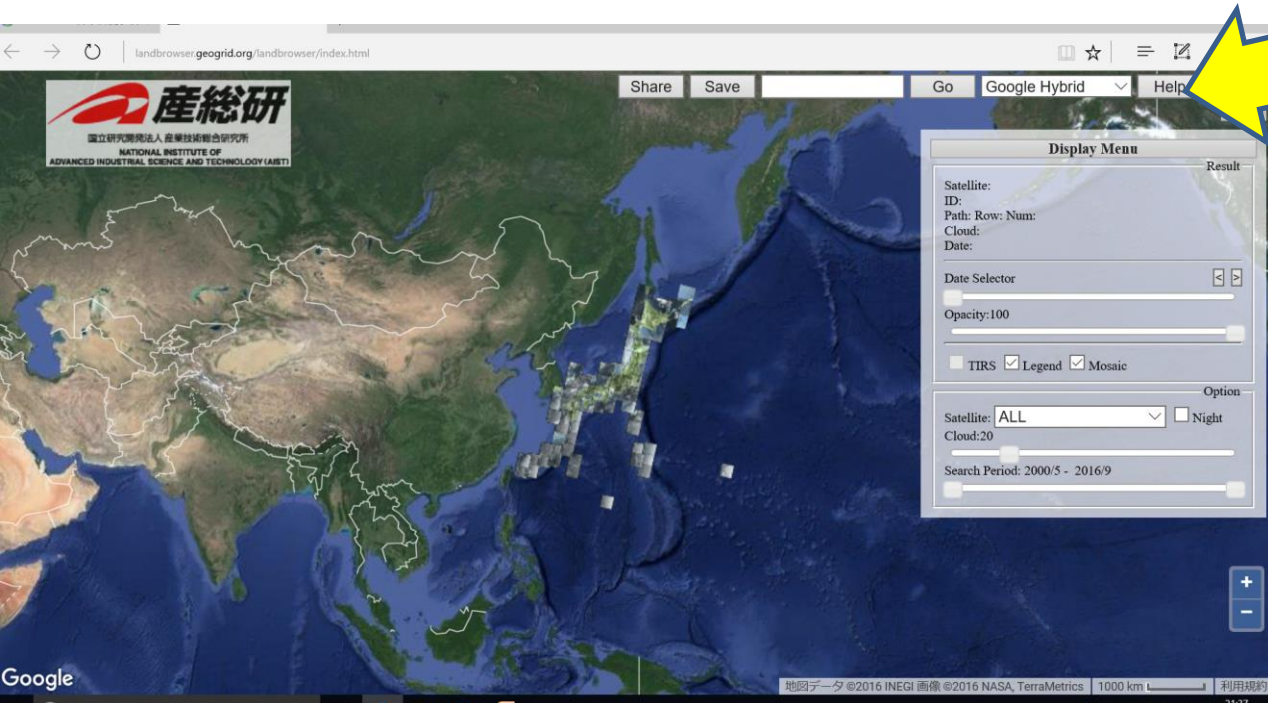

産総研サイトの利用

「LandBrowser」でデータを手

<http://landbrowser.geogrid.org/landbrowser/index.html>

LandBrowser ユーザガイド

Ver. 2.0

2016年8月1日

産業技術総合研究所

「Help」をクリックすると最新のマニュアルが入手できる。
このマニュアルは要領よく説明している

日本国内はこのサイトが強い。

ASTERデータは、ランドサット8の「青」相当バンドデータがないので要注意

このサイトから入手できるデータ
Landsat-8 の日本・日本近傍データ
Landsat-7 の日本・日本近傍データ
ASTER の全球データ
Landsat-8 の全球データ