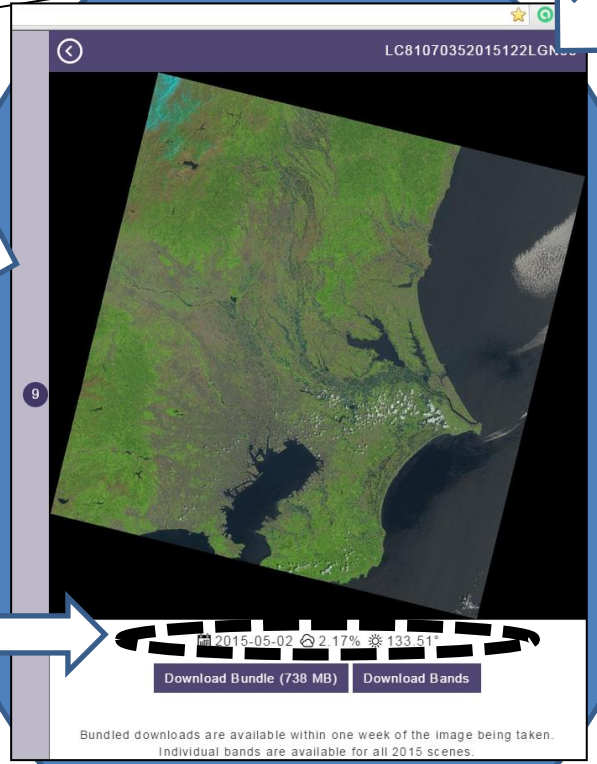

選んだデータの情報

2015-05-02 ☁ 2.17% ☀ 133.51
[Download Bundle (738 MB)](#) [Download Bands](#)

Bundled downloads are available within one week of the image being taken. Individual bands are available for all 2015 scenes.