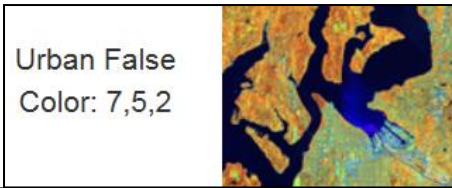

True Color: 4,3,2 NDVI: 5,4 Urban False Color: 7,5,2

Download Bands

Advanced Download

Choose individual satellite bands to download.

<input type="checkbox"/> B1 - Coastal aerosol	<input type="checkbox"/> B7 - Shortwave Infrared 2
<input type="checkbox"/> B2 - Blue	<input type="checkbox"/> B8 - Panchromatic
<input type="checkbox"/> B3 - Green	<input type="checkbox"/> B9 - Cirrus
<input type="checkbox"/> B4 - Red	<input type="checkbox"/> B10 - Thermal Infrared 1
<input type="checkbox"/> B5 - Near Infrared	<input type="checkbox"/> B11 - Thermal Infrared 2
<input type="checkbox"/> B6 - Shortwave Infrared 1	<input type="checkbox"/> BQA - Quality Assessment

True Color: 4,3,2 NDVI: 5,4 Urban False Color: 7,5,2

Download Bands

⑨ 分析する方法をクリックします。

⑩の2 植生指数を分析するときには、「NDVI」5,4をクリックし、ダウンロードします

Advanced Download

Choose individual satellite bands to download.

<input type="checkbox"/> B1 - Coastal aerosol	<input type="checkbox"/> B7 - Shortwave Infrared 2
<input type="checkbox"/> B2 - Blue	<input type="checkbox"/> B8 - Panchromatic
<input type="checkbox"/> B3 - Green	<input type="checkbox"/> B9 - Cirrus
<input type="checkbox"/> B4 - Red	<input type="checkbox"/> B10 - Thermal Infrared 1
<input type="checkbox"/> B5 - Near Infrared	<input type="checkbox"/> B11 - Thermal Infrared 2
<input type="checkbox"/> B6 - Shortwave Infrared 1	<input type="checkbox"/> BQA - Quality Assessment

True Color: 4,3,2 NDVI: 5,4 Urban False Color: 7,5,2

Download

* 初めてランドサット8データの分析をする場合は、2, 3, 4, 5, 10バンドをクリックしダウンロードし研究することをすすめます。

⑩の3 都市化のようすを調べる「urban False」7,5,2をクリックし、ダウンロードします

Advanced Download

Choose individual satellite bands to download.