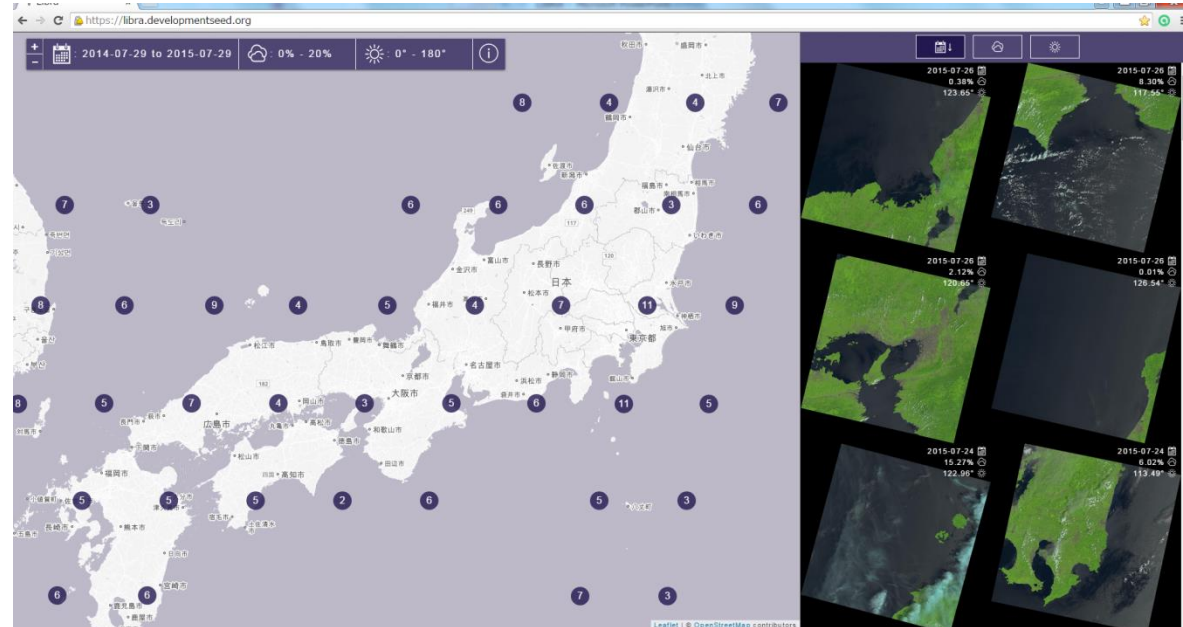

①の2 直接アドレスを入力することができます。

<https://libra.developmentseed.org/>

拡大する

② Libraの初期画面の「+」をクリックしたり、マウスをつかって、日本周辺を拡大します。

③ 日本の周辺を拡大します。

④の1
いつのデータをさがす？

④の2
雲の量？

④の3
太陽の方向？
*データの影の方向

④の4
サムネイルファイル
(データのおおよそのイメージをつかめます)

The screenshot shows the developmentseed.org website interface. At the top, there is a navigation bar with a search bar and menu options. Below the navigation bar, there are three main filters: a date range selector (2014-07-21 to 2015-07-21), a cloud cover filter (0% - 20%), and a sun direction filter (0° - 180°). The main content area features a map of Japan with various cities labeled (e.g., 秋田市, 盛岡市, 仙台市, 新潟市, いわき市, 富山市, 日本, 東京都, 名古屋市, 大阪府, 和歌山市, 広島市, 松山市, 高知市, 福岡市, 宮崎市, 鹿児島市). Blue circular markers with numbers are placed across the map, representing data points. To the right of the map is a gallery of satellite image thumbnails, each with a date and associated data values (e.g., 2015-07-15, 16.00%, 117.04°). A large blue oval highlights a specific data point on the map, with a callout box explaining that clicking the number shows the data's range.

④の5
条件にあったデータの数！

④の6
数字をクリックすると、そのデータの範囲が示されます。

⑤の1
データを選ぶ
期間を決める
ことができます。
「」をドラッグし
ます

⑤の2
雲の量を選ぶ
ことができます。
「」をドラッグし
ます。グラ
フは、データ数。

⑤の3
太陽の方向を
選ぶことができ
ます。
「」をドラッグし
ます。グラ
フはデータ数。

⑥ 選んだ条件のデータのサムネイルファイルが示されます。