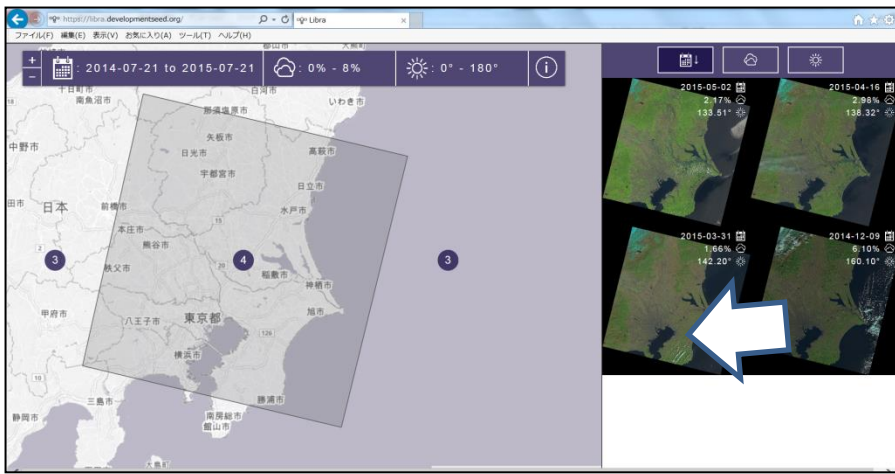

①の2 直接アドレスを入力することができます。

<https://libra.developmentseed.org/>

拡大する

② Libraの初期画面の「+」をクリックしたり、マウスをつかって、日本周辺を拡大します。

③ 日本の周辺を拡大します。

④の1
いつのデータをさがす？

④の2
雲の量？

④の3
太陽の方向？
*データの影の方向

④の4
サムネイルファイル
(データのおおよそのイメージをつかめます)

The screenshot shows the developmentseed.org website interface. At the top, there is a navigation bar with a search bar and menu options. Below the navigation bar, there are three main filters: a date range selector (2014-07-21 to 2015-07-21), a cloud cover filter (0% - 20%), and a sun direction filter (0° - 180°). The main content area features a map of Japan with various cities labeled (e.g., 秋田市, 盛岡市, 仙台市, 新潟市, いわき市, 富山市, 日本, 東京都, 名古屋市, 大阪府, 和歌山市, 広島市, 松山市, 高知市, 福岡市, 宮崎市, 鹿児島市). Blue circular markers with numbers are placed across the map, representing data points. To the right of the map is a gallery of satellite image thumbnails, each with a date and associated data values (e.g., 2015-07-15, 16.00%, 117.04°). A large blue oval highlights a specific data point on the map, with a callout box explaining that clicking the number shows the data's range.

④の5
条件にあったデータの数！

④の6
数字をクリックすると、そのデータの範囲が示されます。

⑤の1
データを選ぶ
期間を決める
ことができます。
「」をドラッグし
ます

⑤の2
雲の量を選ぶ
ことができます。
「」をドラッグし
ます。グラ
フは、データ数。

⑤の3
太陽の方向を
選ぶことができ
ます。
「」をドラッグし
ます。グラ
フはデータ数。

⑥ 選んだ条件のデータのサムネイルファイルが示されます。