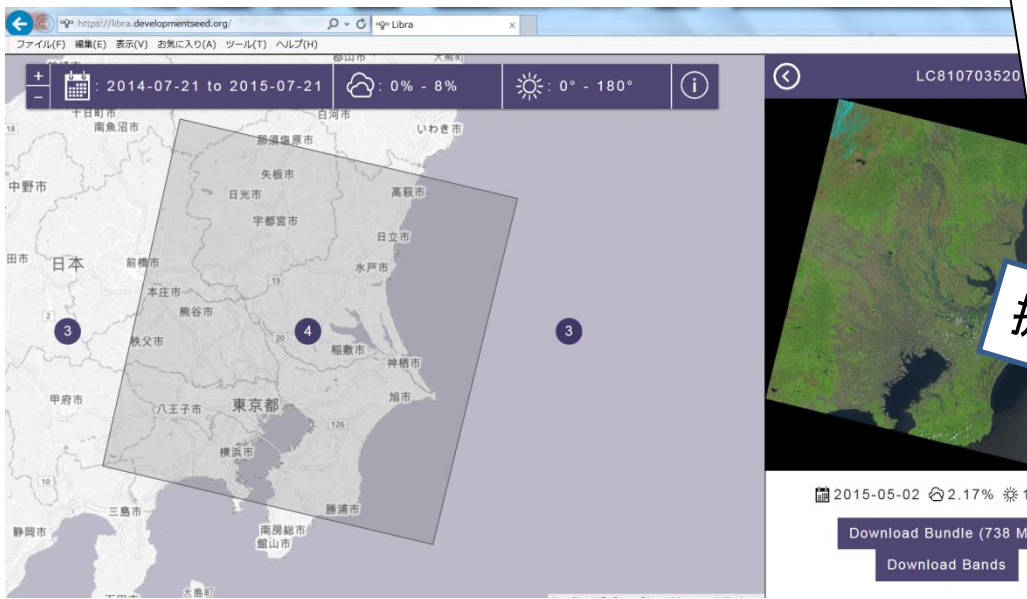

⑥ 選んだ条件のデータのサムネイルファイルが示されます。

⑦ 選んだデータをダブルクリックします。そのデータのサムネイルファイルが大きく表示されます。

ファイル名

拡大

選んだデータの情報

2015-05-02 ☁ 2.17% ☀ 133.51
[Download Bundle (738 MB)](#) [Download Bands](#)

Bundled downloads are available within one week of the image being taken. Individual bands are available for all 2015 scenes.