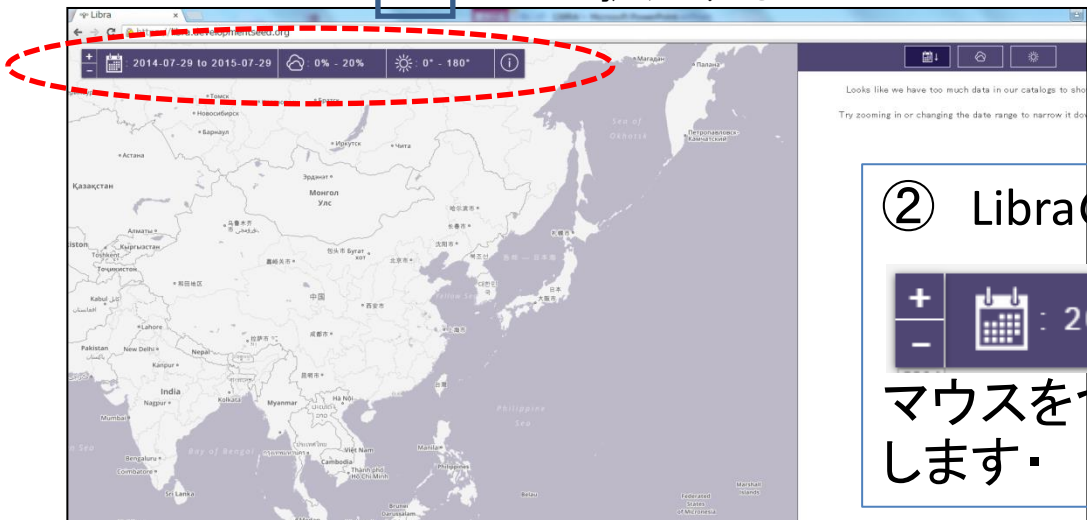

[Announcing Libra - the Landsat imagery browser you will love](#)

<https://developmentseed.org/blog/.../announcing-libra/> このページを訳す

① YAHOOやGoogleのサイトで「Libra ランドサット」と入力します。

「Libra」をクリックします。

* 和訳を選ばなくてもだいじょうぶです。

①の2 直接アドレスを入力することができます。

<https://libra.developmentseed.org/>

拡大する

② Libraの初期画面の「+」をクリックしたり、マウスをつかって、日本周辺を拡大します。

③ 日本の周辺を拡大します。

④の1
いつのデータをさがす？

④の2
雲の量？

④の3
太陽の方向？
*データの影の方向

④の4
サムネイルファイル
(データのおおよそのイメージをつかめます)

The screenshot shows the developmentseed.org website interface. At the top, there is a navigation bar with a search bar and menu options. Below the navigation bar, there are three main filters: a date range selector (2014-07-21 to 2015-07-21), a cloud cover filter (0% - 20%), and a sun direction filter (0° - 180°). The main content area features a map of Japan with various cities labeled (e.g., 秋田市, 盛岡市, 仙台市, 新潟市, いわき市, 富山市, 日本, 東京都, 名古屋市, 大阪府, 和歌山市, 広島市, 松山市, 高知市, 福岡市, 宮崎市, 鹿児島市). Blue circular markers with numbers are placed across the map, representing data points. To the right of the map is a gallery of satellite image thumbnails, each with a date and associated data values (e.g., 2015-07-15, 16.00%, 117.04°). A large blue oval highlights a specific data point on the map, with a callout box explaining that clicking the number shows the data's range.