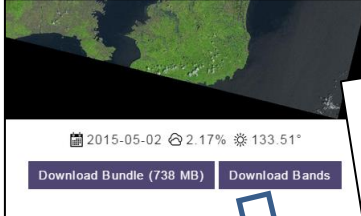

ダウンロードの時間も少なく、保存しておくにも便利です。

ダウンロードしたデータは圧縮してあります。

* パソコンの容量にゆとりがある場合は、ファイル全てをダウンロードすることをすすめます。

⑧ 必要なファイルのみダウンロードする方をクリックします

⑩ 「True Color」4,3,2 バンドをクリックし、ダウンロードします

Advanced Download

Choose individual satellite bands to download.